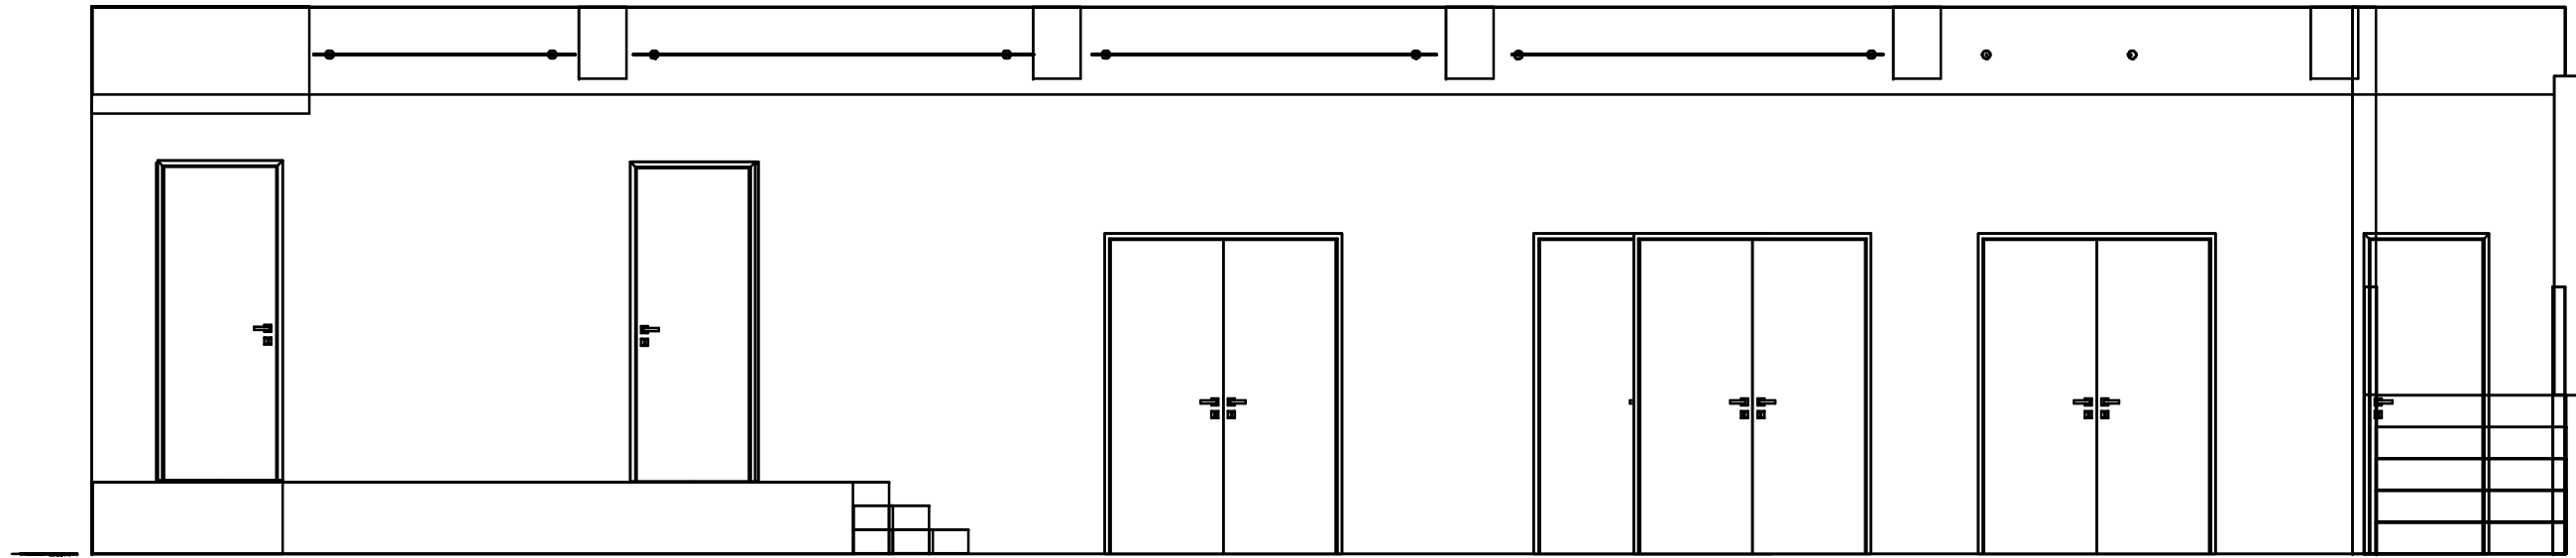

Élévation

Face

Éclairage	
Décor	
Salle	Premier Acte
Responsable Technique	Mathieu C. Bernard mcbarnard@premieracte.ca
Version	2.1
Échelle	1/4" = 1'
Date	