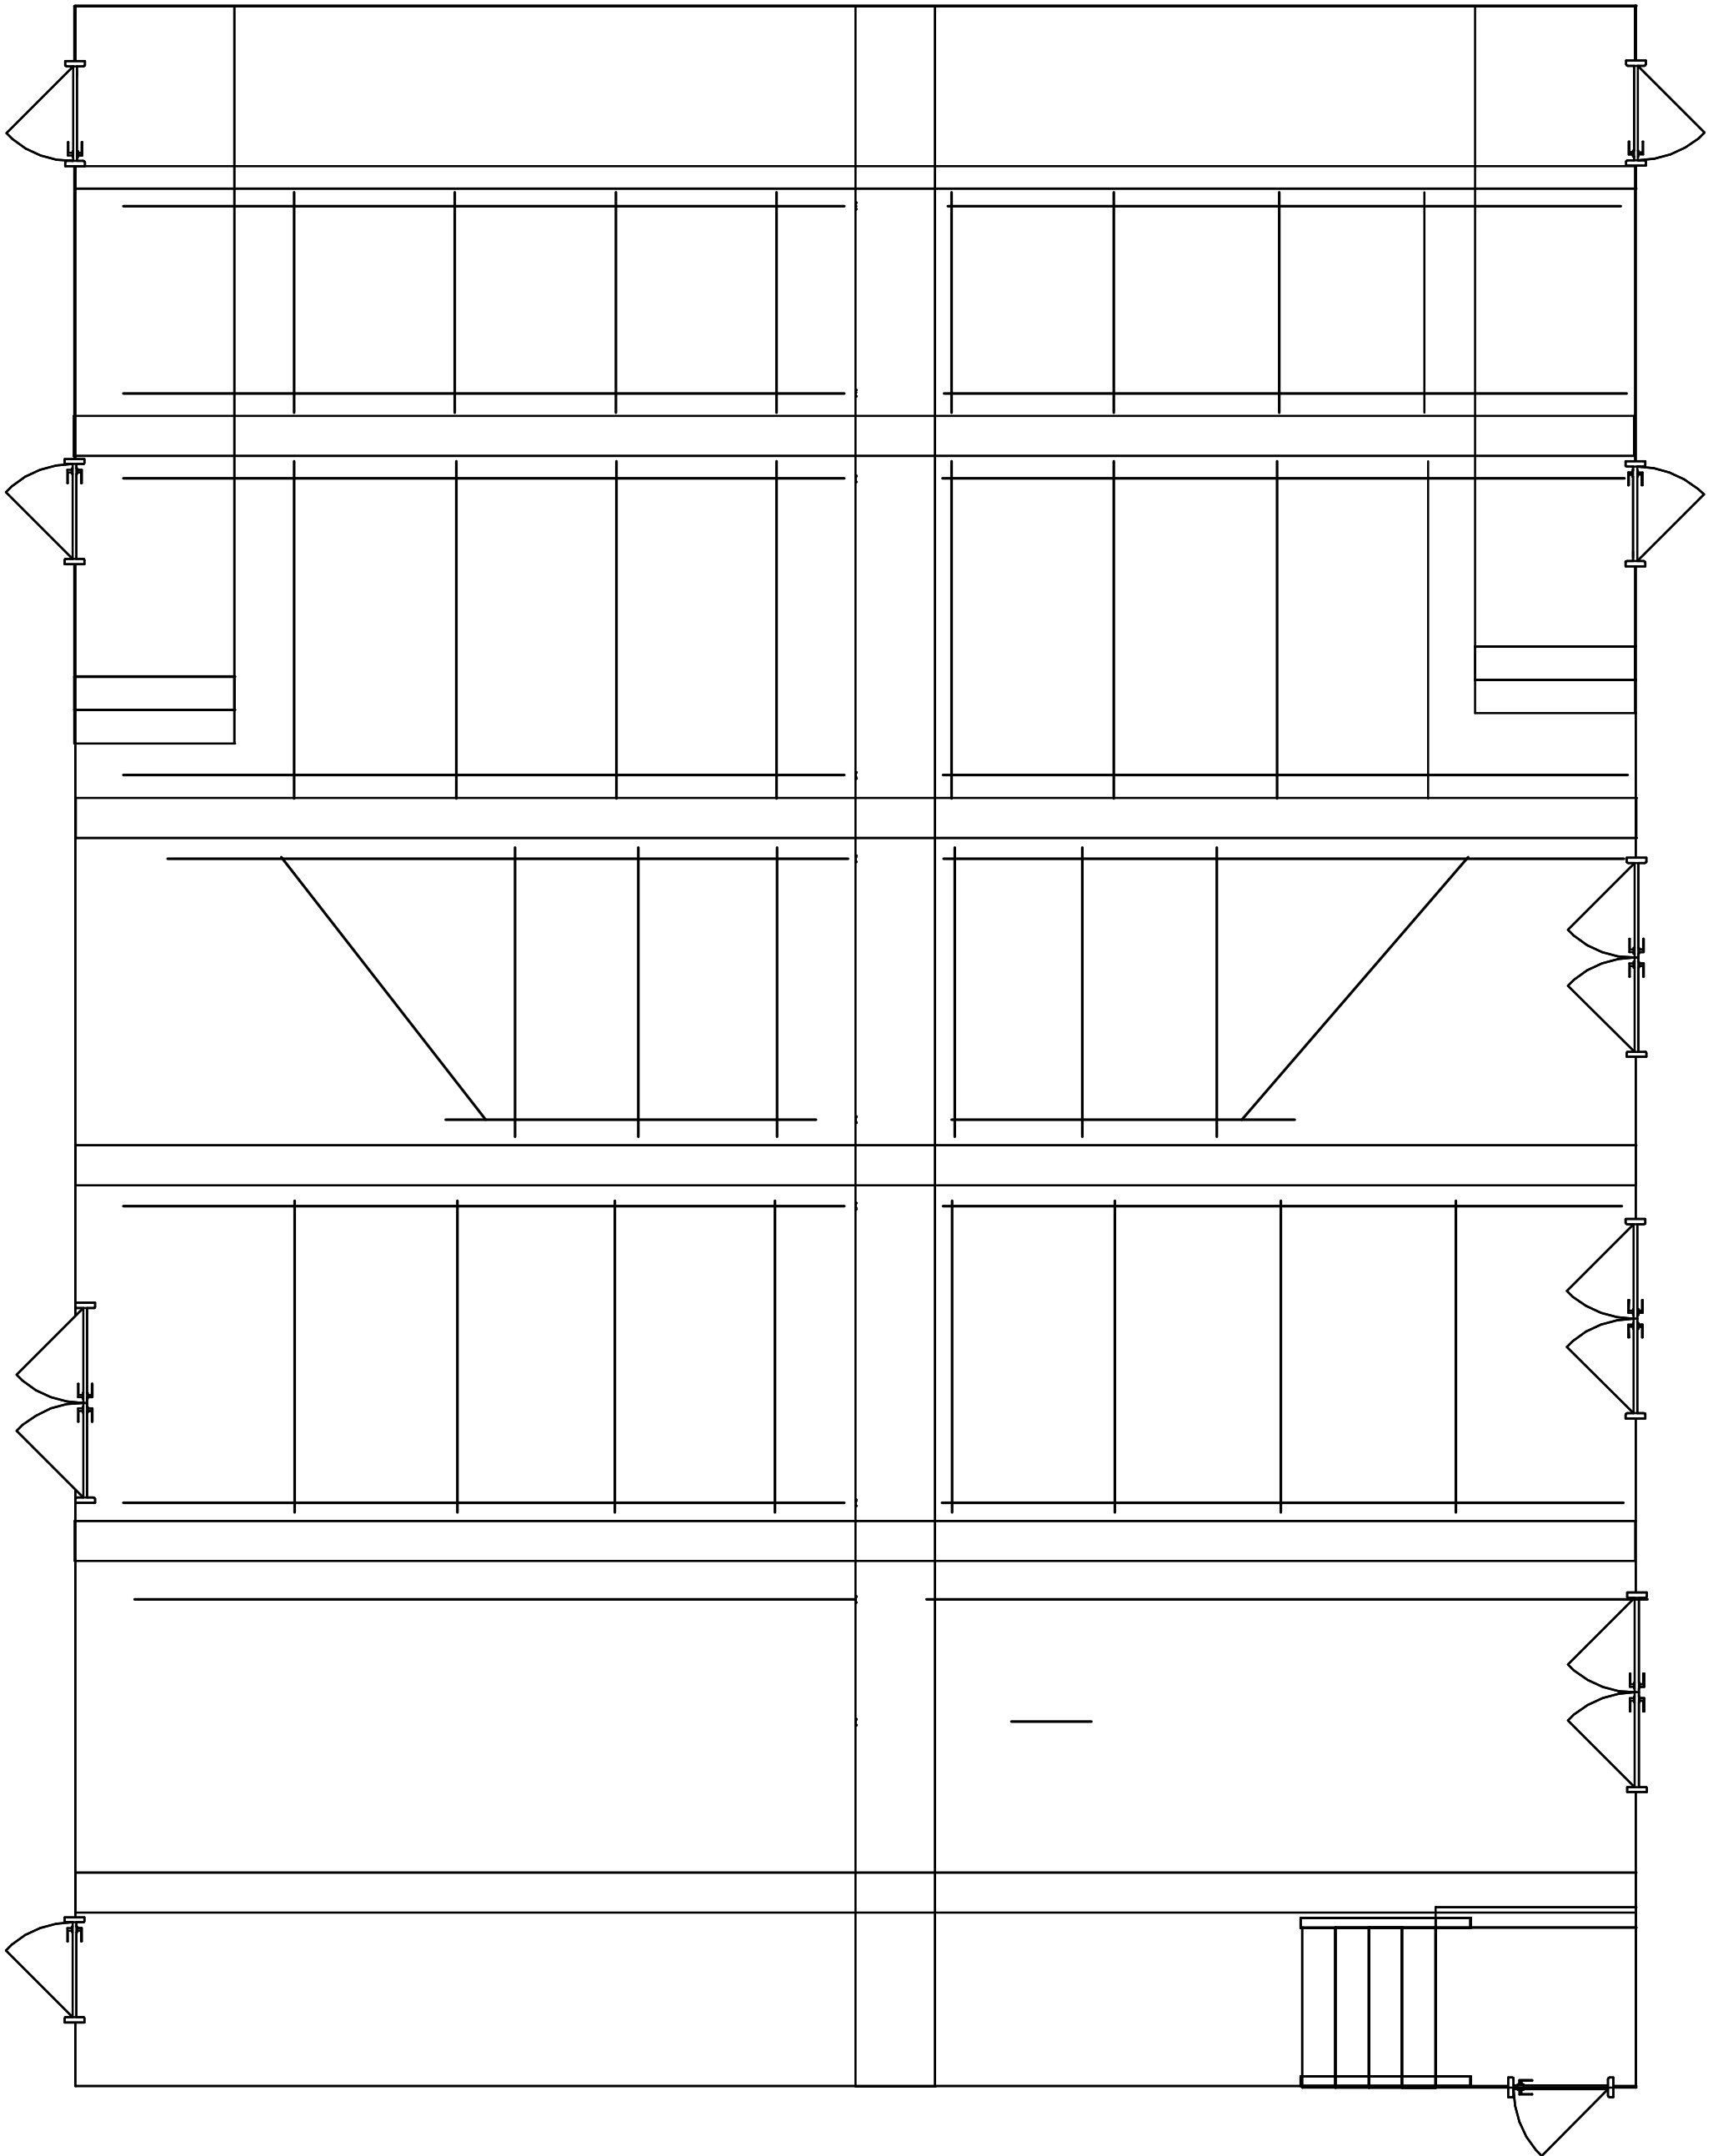

20'-0" 19'-0" 18'-0" 17'-0" 16'-0" 15'-0" 14'-0" 13'-0" 12'-0" 11'-0" 10'-0" 9'-0" 8'-0" 7'-0" 6'-0" 5'-0" 4'-0" 3'-0" 2'-0" 1'-0" 0'-0" 1'-0" 2'-0" 3'-0" 4'-0" 5'-0" 6'-0" 7'-0" 8'-0" 9'-0" 10'-0" 11'-0" 12'-0" 13'-0" 14'-0" 15'-0" 16'-0" 17'-0" 18'-0" 19'-0" 20'-0"

Éclairage	
Décor	
Salle	Premier Acte
Responsable Technique	Mathieu C. Bernard <i>mcbarnard@premieracte.ca</i>
Version	2.1
Échelle	1/4" = 1'
Date	