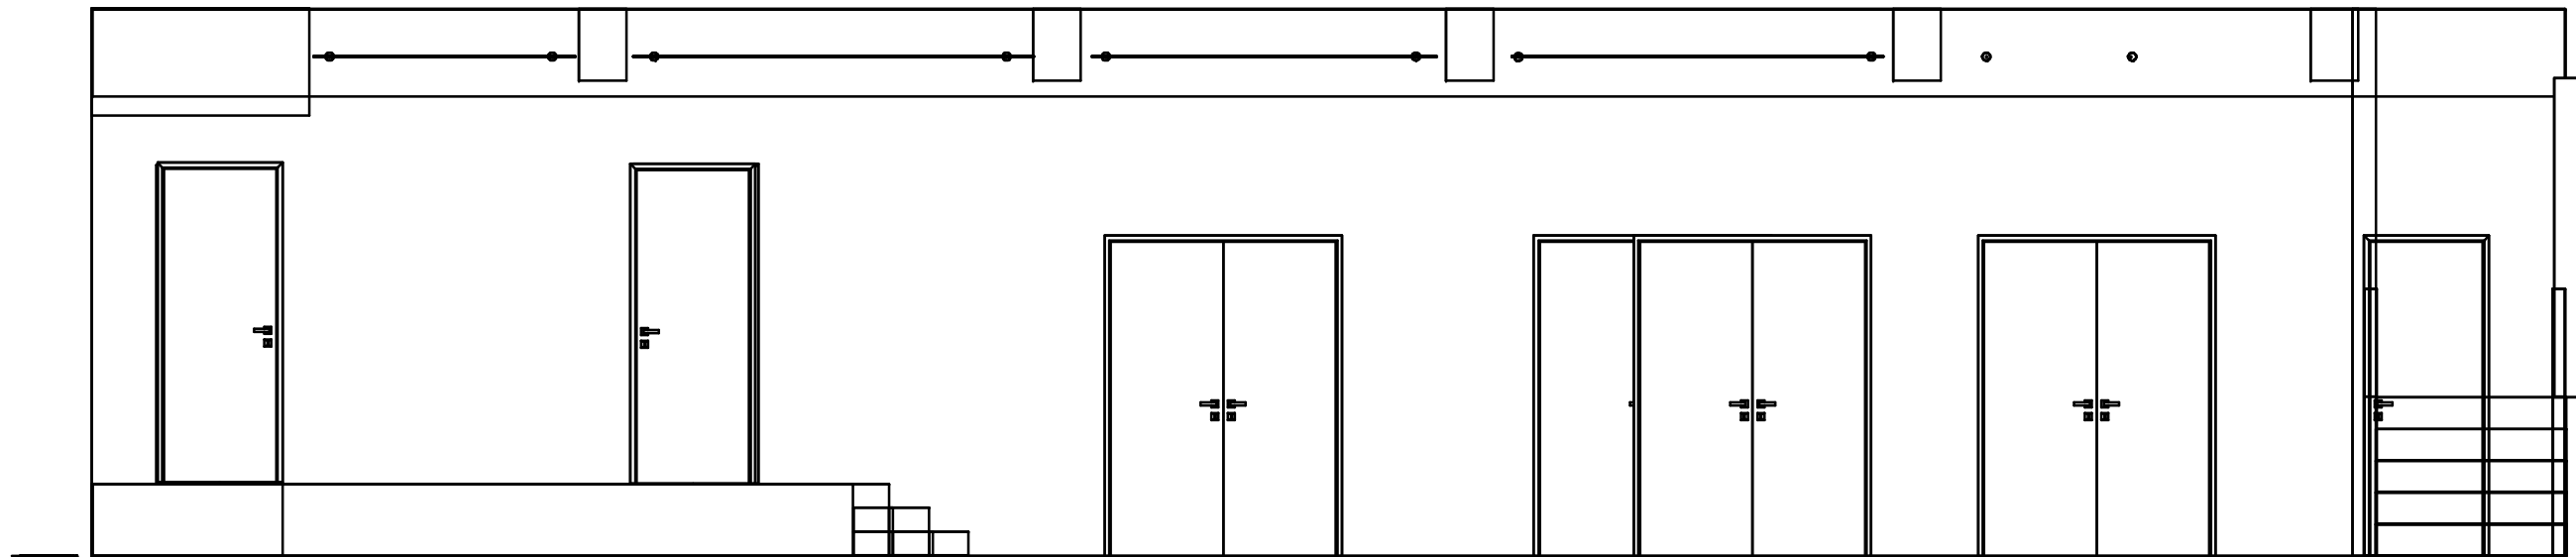

# Élévation

# Face

Éclairage	
Décor	
Salle	Premier Acte
Responsable Technique	Mathieu C. Bernard mcbarnard@premieracte.ca
Version	2.1
Échelle	1/4" = 1'
Date	